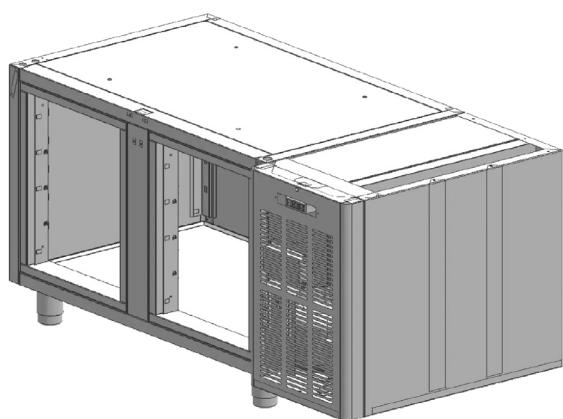

Fiche technique

Caractéristiques du produit

Corpus de table SM 2D réfrigéré négatif inox

Modèle

Code SAP

00008140

SM 2 KOR

Groupe d'articles

Tables réfrigérées positives et negatives

– Matériel: Inox

Fiche technique

Paramètres techniques

Corpus de table SM 2D réfrigéré négatif inox

Modèle	Code SAP	00008140
SM 2 KOR	Groupe d'articles	Tables réfrigérées positives et negatives

1. Code SAP:

00008140

2. Largeur nette [mm]:

1500

3. Profondeur nette [mm]:

800

4. Hauteur nette [mm]:

1200

5. Poids net [kg]:

80.00

6. Largeur brute [mm]:

1500

7. Profondeur brute [mm]:

800

8. Hauteur brute [mm]:

1200